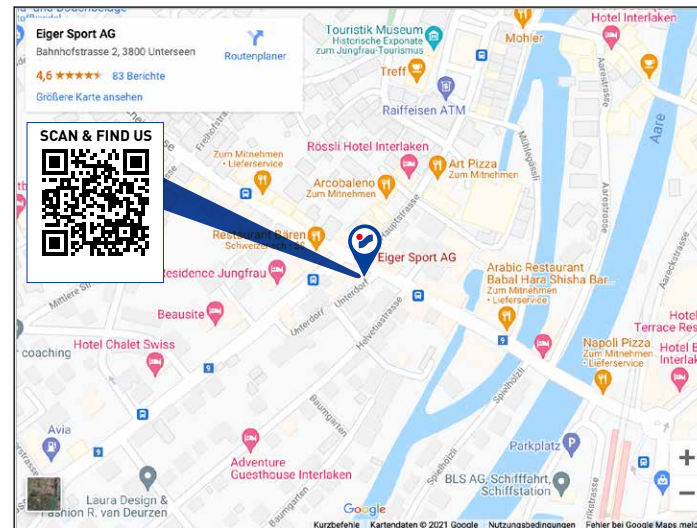

INTERSPORT
EIGER SPORT

Bahnhofstrasse 2 – 3800 Unterseen-Interlaken
rent@eiger-sport.ch, www.eiger-sport.ch
Phone +41 33 823 20 43

ÖFFNUNGSZEITEN

Montag - Freitag 08.45 - 12.15 / 13.30 - 18.30 Uhr

Samstag 08.45 - 16.30 Uhr